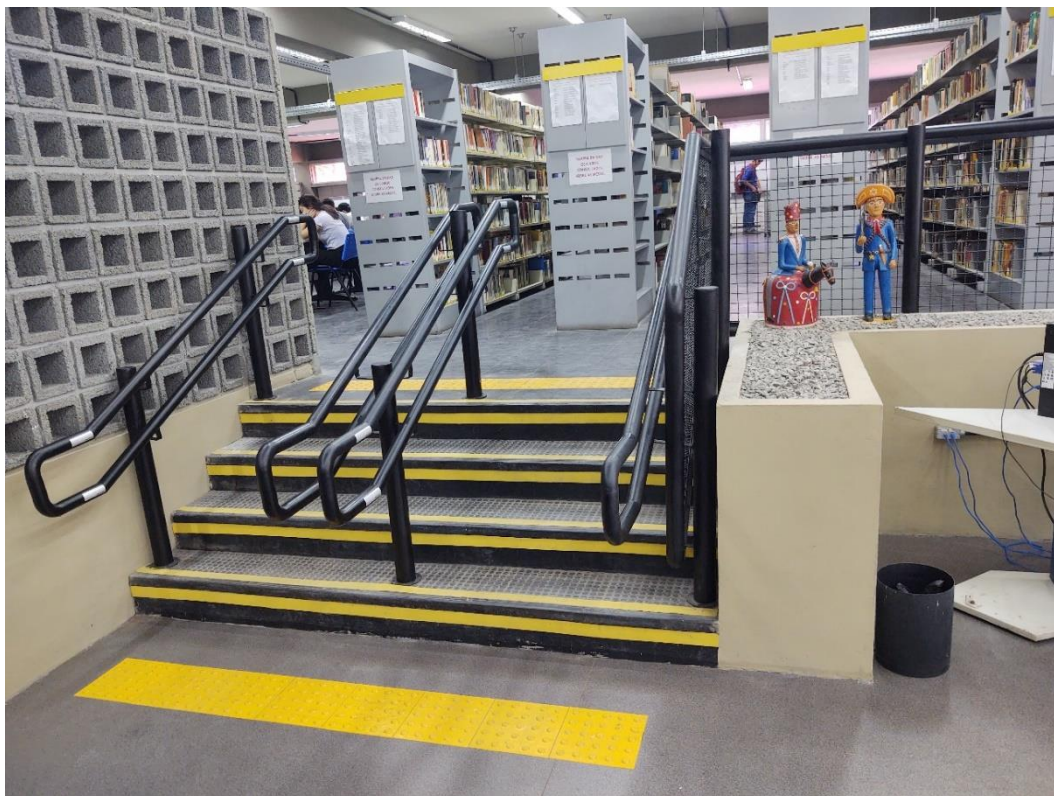

Valor da obra: **R\$ 3.648.529,99**

Valor pago: **R\$ 3.100.477,16**

Percentual executado da obra: **84,97%**

DESCRIÇÃO DA OBRA: A obra tem a finalidade de realizar intervenções no Centro de Artes e Comunicação para adaptar os ambientes, os tornando acessíveis. Está previsto a reforma da área externa, com a inserção de vagas acessíveis, reforma das calçadas de acesso, construção de rampas, instalação de guarda corpo e corrimão, bem como a instalação de pisos táteis. Nas áreas internas do centro está previsto a reforma de 09 escadas, com instalação de guarda corpo e corrimão e instalação piso tátil, construção de rampas de acesso, construção de 08 banheiros acessíveis, instalação de 02 novos elevadores, incluindo passarelas de acesso, bem como intervenções em diversos ambientes, como por exemplo biblioteca, atelier, auditório, Teatro Milton Baccarelli, dentre outros.

Escadas e guarda corpo: 90% concluídas

Escada com corrimão e guarda corpo, rampa com corrimão

Instalação de guarda corpo na laje em cima da cantina

Rampa com corrimão e guarda corpo no departamento de música

Elevadores: 40% concluído

Estrutura metálica do elevador e passarela

Outros Ambientes:

Biblioteca: Escada com guarda corpo e corrimão

Biblioteca: Escada com corrimão

Biblioteca: Rampa com corrimão

Sala de Música: Instalação de porta