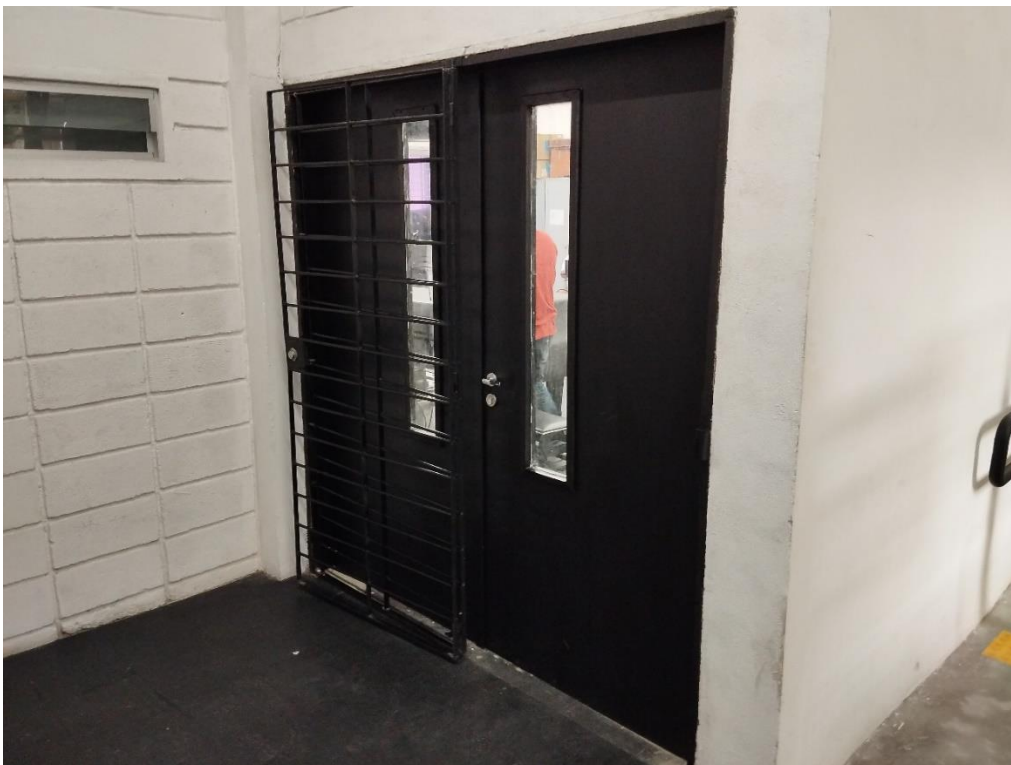

Valor da obra: **R\$ 3.648.529,99**

Valor pago: **R\$ 3.100.477,16**

Percentual executado da obra: **84,97%**

DESCRIÇÃO DA OBRA: A obra tem a finalidade de realizar intervenções no Centro de Artes e Comunicação para adaptar os ambientes, os tornando acessíveis. Está previsto a reforma da área externa, com a inserção de vagas acessíveis, reforma das calçadas de acesso, construção de rampas, instalação de guarda corpo e corrimão, bem como a instalação de pisos táteis. Nas áreas internas do centro está previsto a reforma de 09 escadas, com instalação de guarda corpo e corrimão e instalação piso tátil, construção de rampas de acesso, construção de 08 banheiros acessíveis, instalação de 02 novos elevadores, incluindo passarelas de acesso, bem como intervenções em diversos ambientes, como por exemplo biblioteca, atelier, auditório, Teatro Milton Baccarelli, dentre outros.

Escadas e guarda corpo: 90% concluídas

Escada com corrimão e guarda corpo, rampa com corrimão

Instalação de guarda corpo na laje em cima da cantina

Rampa com corrimão e guarda corpo no departamento de música

Elevadores: 40% concluído

Estrutura metálica do elevador e passarela

Outros Ambientes:

Biblioteca: Escada com guarda corpo e corrimão

Biblioteca: Escada com corrimão

Biblioteca: Rampa com corrimão

Sala de Música: Instalação de porta

Marquise teatro Milton Baccarelli

Sala do teatro Milton Baccarelli

Piso da sala teatro Milton Baccarelli