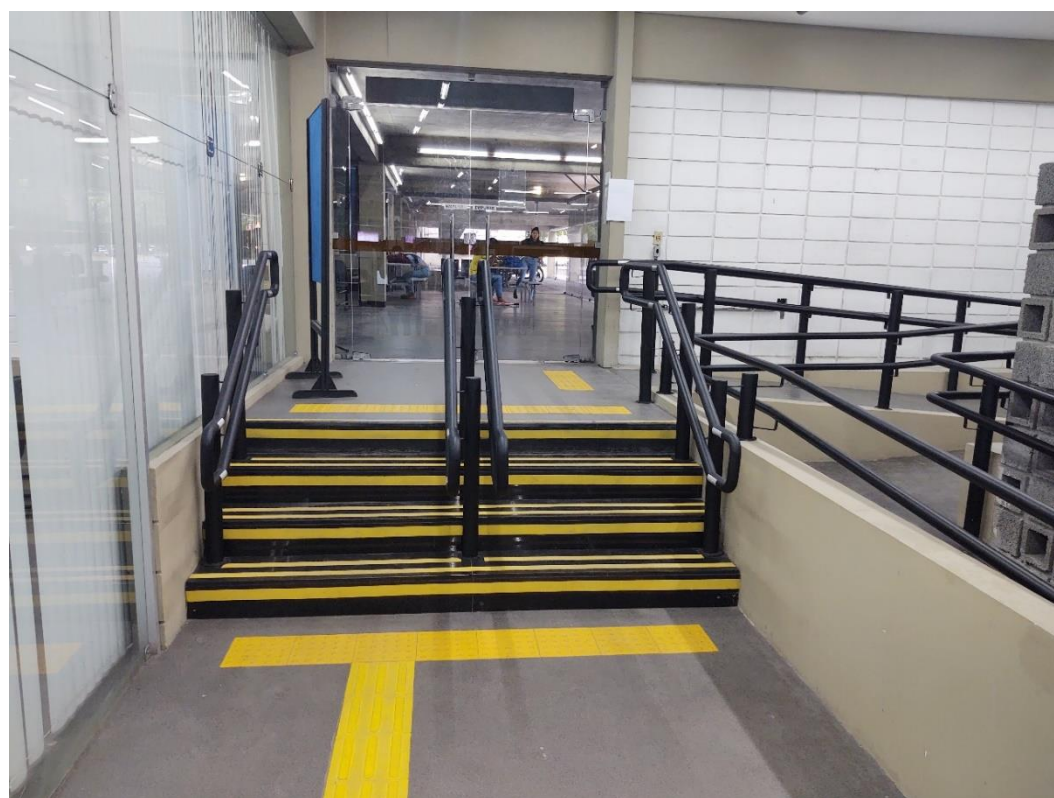

Relatório fotográfico (Março 2024)

Área Externa: 100% concluída

Execução de vagas acessíveis e instalação de placas

Calçada e piso em lajota da área externa

Calçada e piso em lajota da área externa

Construção de rampa e escada, instalação de corrimão e piso tátil

Escadas e guarda corpo: 90% concluídas

Escada com corrimão e guarda corpo, rampa com corrimão

Instalação de guarda corpo na laje em cima da cantina

Rampa com corrimão e guarda corpo no departamento de música

Elevadores: 40% concluído

Estrutura metálica do elevador e passarela

Outros Ambientes:

Biblioteca: Escada com guarda corpo e corrimão

Biblioteca: Escada com corrimão

Biblioteca: Rampa com corrimão

Sala de Música: Instalação de porta