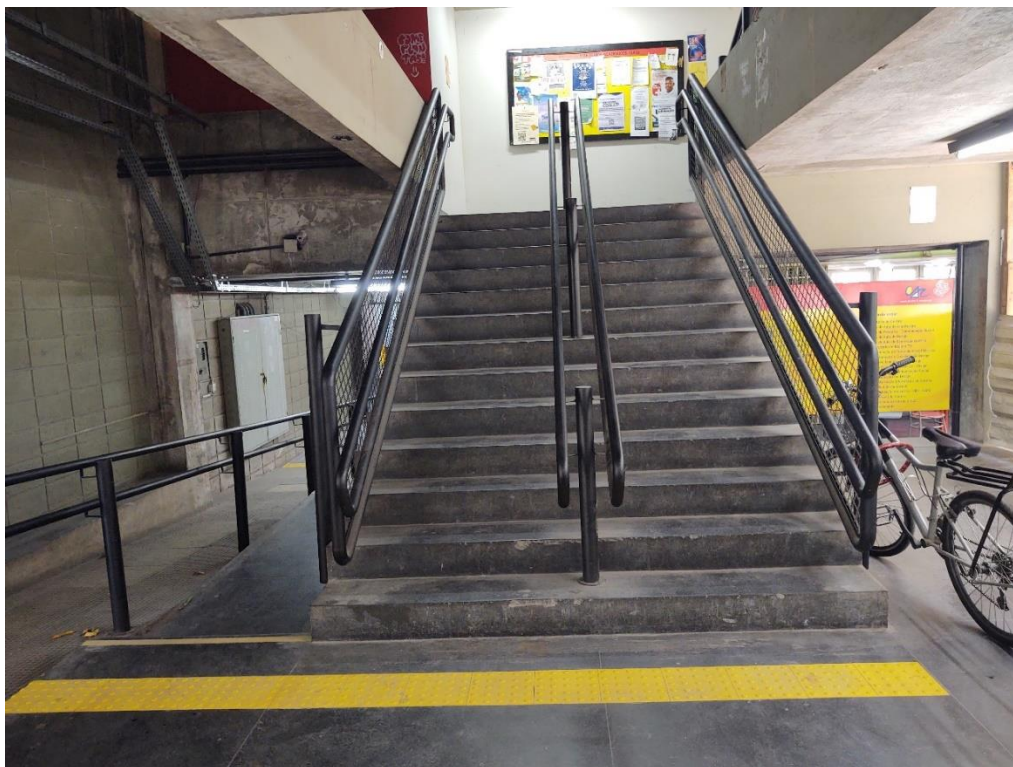

Valor da obra: **R\$ 3.648.529,99**

Valor pago: **R\$ 3.100.477,16**

Percentual executado da obra: **84,97%**

DESCRIÇÃO DA OBRA: A obra tem a finalidade de realizar intervenções no Centro de Artes e Comunicação para adaptar os ambientes, os tornando acessíveis. Está previsto a reforma da área externa, com a inserção de vagas acessíveis, reforma das calçadas de acesso, construção de rampas, instalação de guarda corpo e corrimão, bem como a instalação de pisos táteis. Nas áreas internas do centro está previsto a reforma de 09 escadas, com instalação de guarda corpo e corrimão e instalação piso tátil, construção de rampas de acesso, construção de 08 banheiros acessíveis, instalação de 02 novos elevadores, incluindo passarelas de acesso, bem como intervenções em diversos ambientes, como por exemplo biblioteca, atelier, auditório, Teatro Milton Baccarelli, dentre outros.

Relatório fotográfico (Março 2024)

Área Externa: 100% concluída

Execução de vagas acessíveis e instalação de placas

Calçada e piso em lajota da área externa

Calçada e piso em lajota da área externa

Construção de rampa e escada, instalação de corrimão e piso tátil

Escadas e guarda corpo: 90% concluídas

Escada com corrimão e guarda corpo, rampa com corrimão

Instalação de guarda corpo na laje em cima da cantina

Rampa com corrimão e guarda corpo no departamento de música