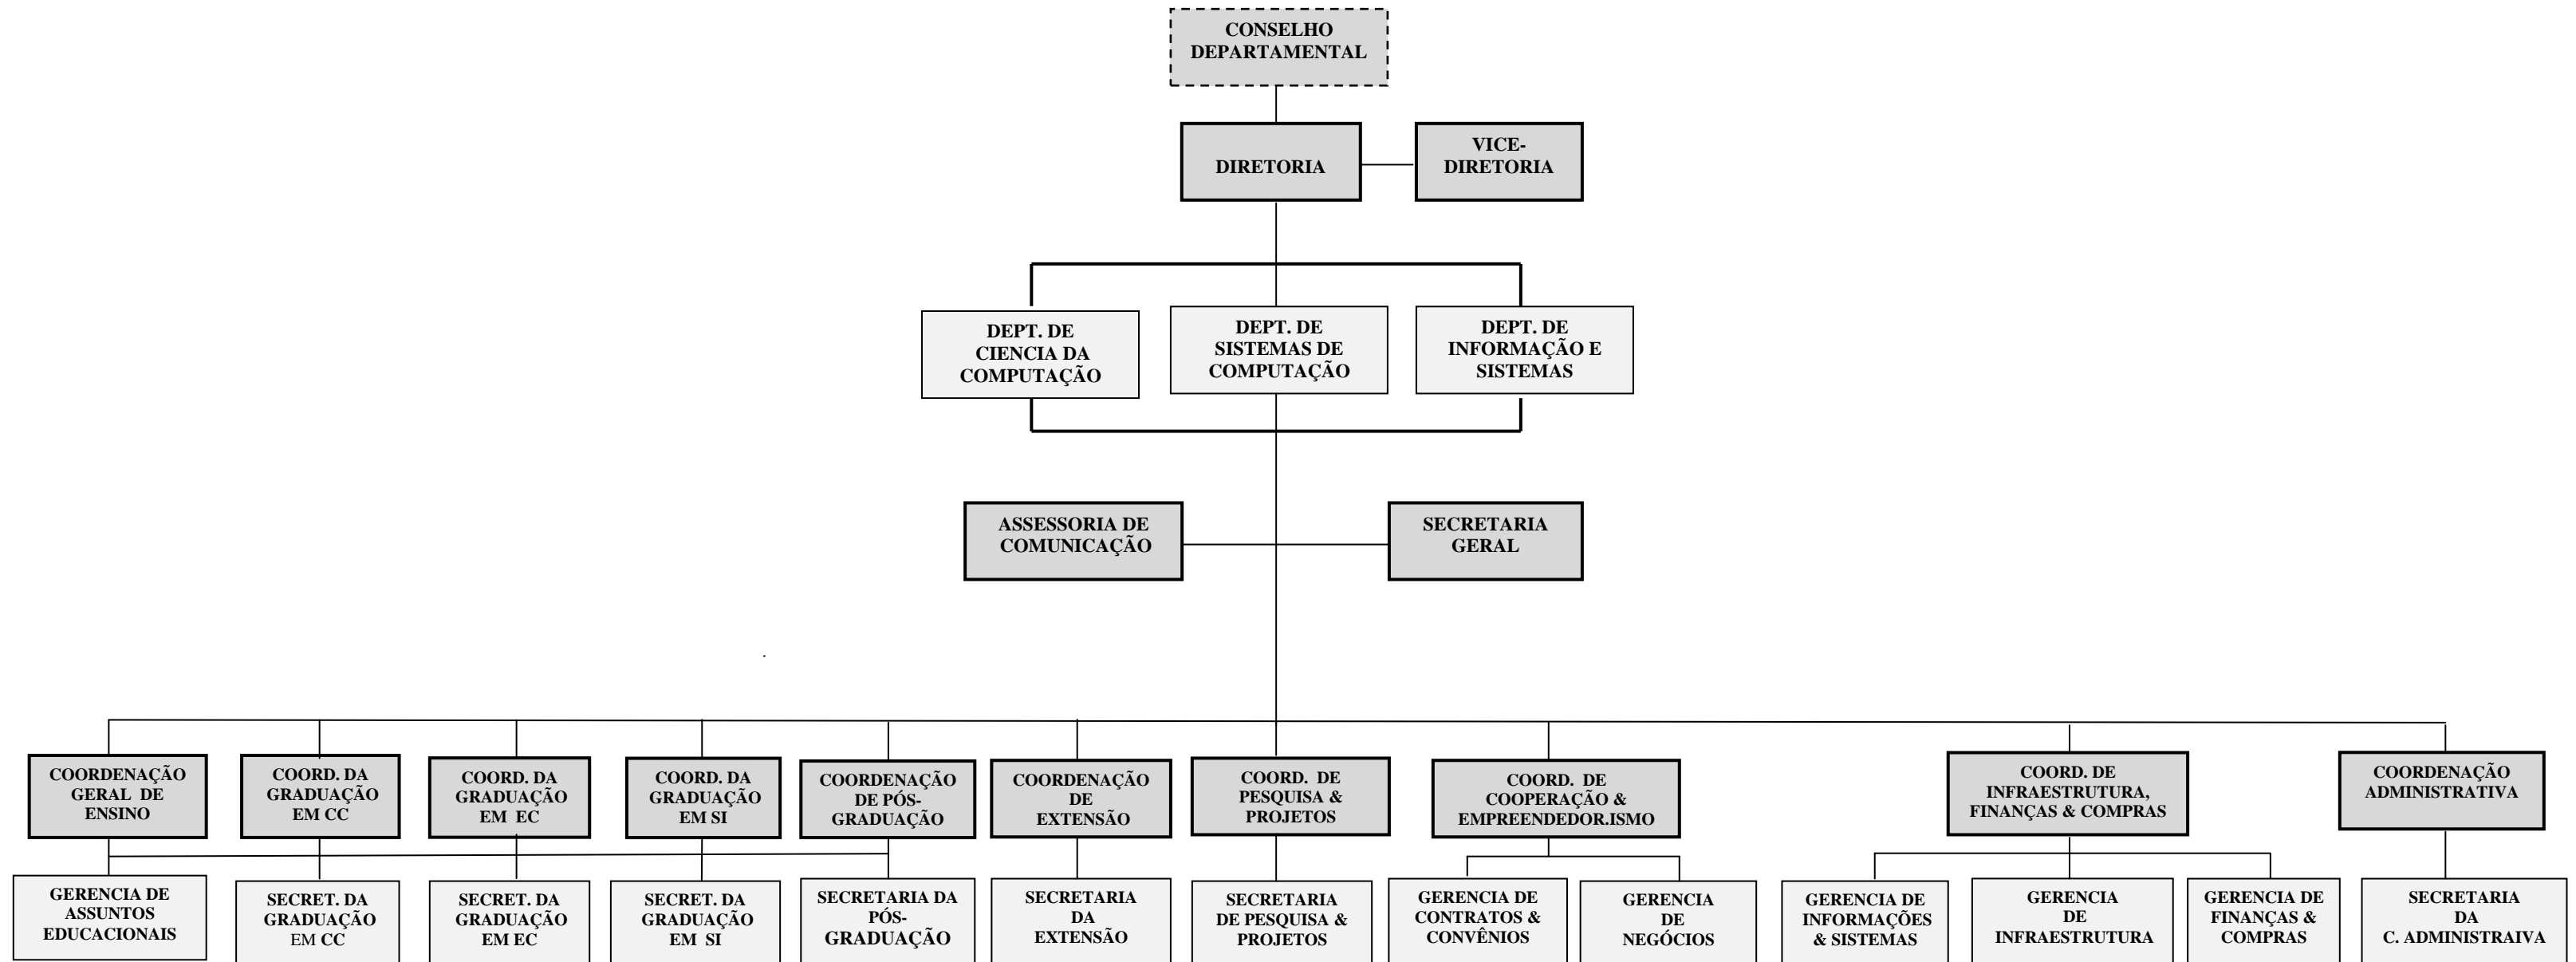

ORGANOGRAMA DO CENTRO DE INFORMÁTICA DA UFPE (CIN)

GRADUAÇÕES:

CC – Ciência da Computação
EC – Engenharia da Computação
SI – Sistemas de Informação