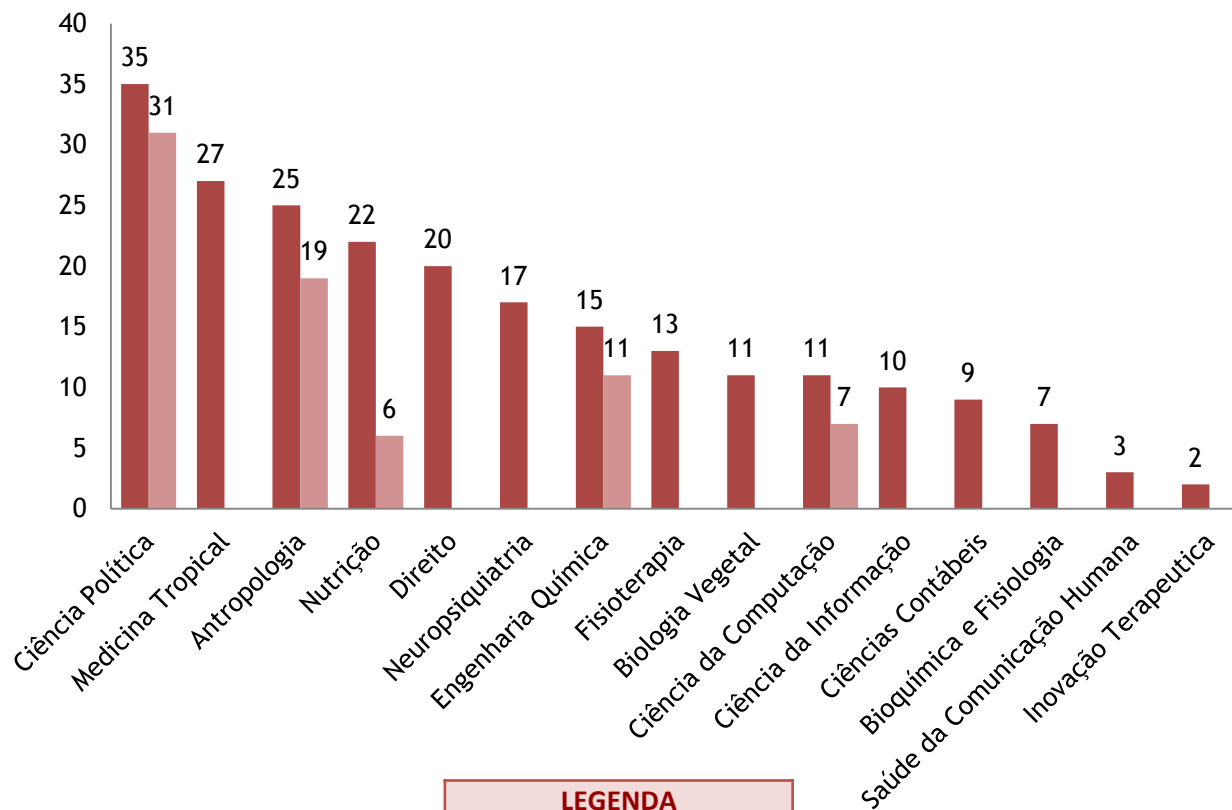

BOLSAS DE ESTUDO OFERTADAS PELAS UNIVERSIDADES BRASILEIRAS À PAEC OEA-GCUB:

538 bolsas: 378 de Mestrado e 160 de Doutorado

Total de candidaturas	Candidaturas validadas	Candidaturas pré-selecionadas
3.975	2.219	1.999

POR PAÍSES

**Nº de países
que se
candidataram**

29

PROPEAQ
PRÓ-REITORIA PARA ASSUNTOS
DE PESQUISA E PÓS-GRADUAÇÃO

50
ANOS

CANDIDATURAS DADOS GERAIS - BRASIL

BOLSAS POR IES

CANDIDATURAS DADOS GERAIS - BRASIL

CANDIDATOS POR GÊNERO

CANDIDATURAS

DADOS GERAIS - UFPE

1º Ciência Política
2º Ciência Política
3º Medicina Tropical
4º Antropologia
5º Nutrição
6º Direito
7º Antropologia
8º Neuropsiquiatria
9º Engenharia Química
10º Fisioterapia
11º Biologia Vegetal
12º Ciência da Computação
13º Engenharia Química
14º Ciência da Informação
15º Ciências Contábeis
16º Bioquímica e Fisiologia
17º Ciência da Computação
18º Nutrição
19º Saúde da Comunicação Humana
20º Inovação Terapeutica