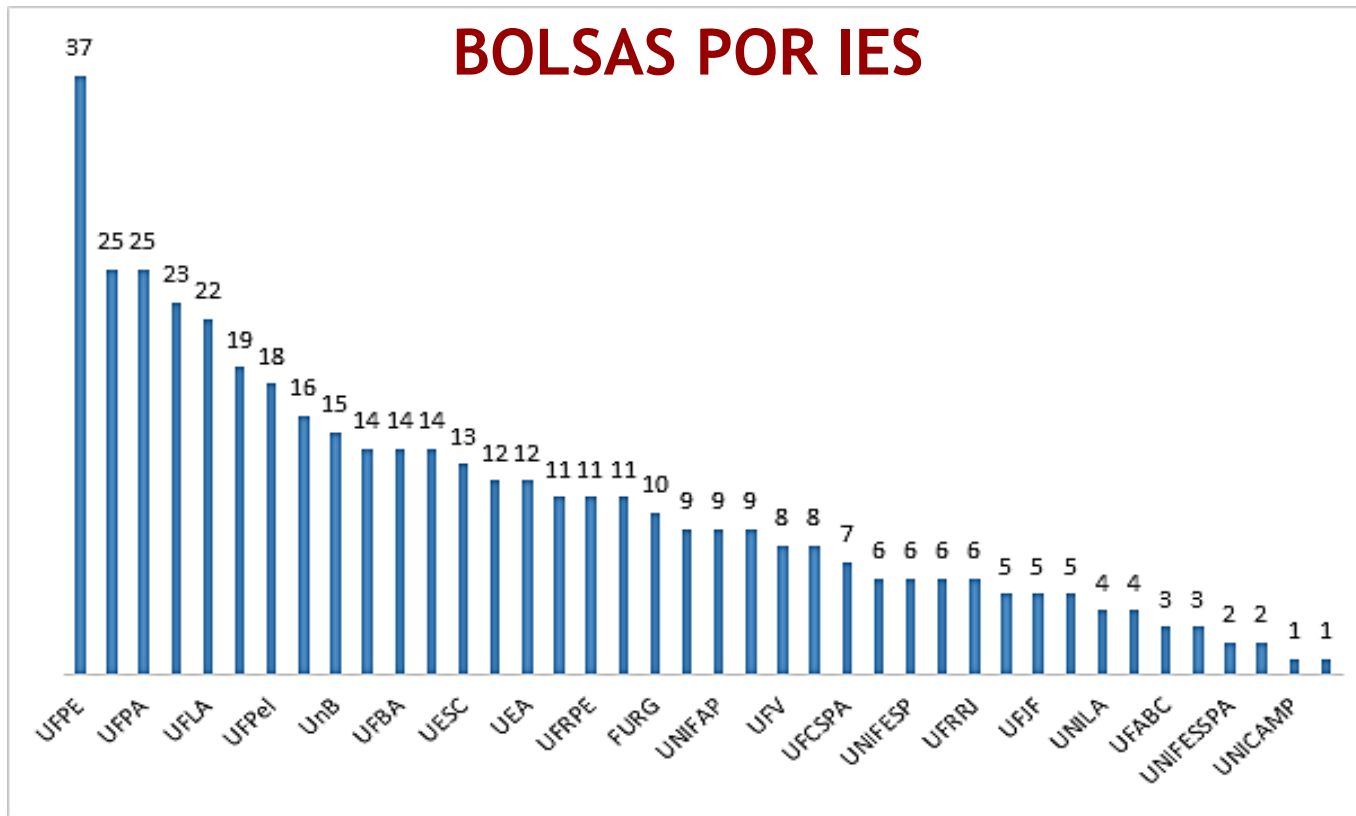

CANDIDATURAS DADOS GERAIS - BRASIL