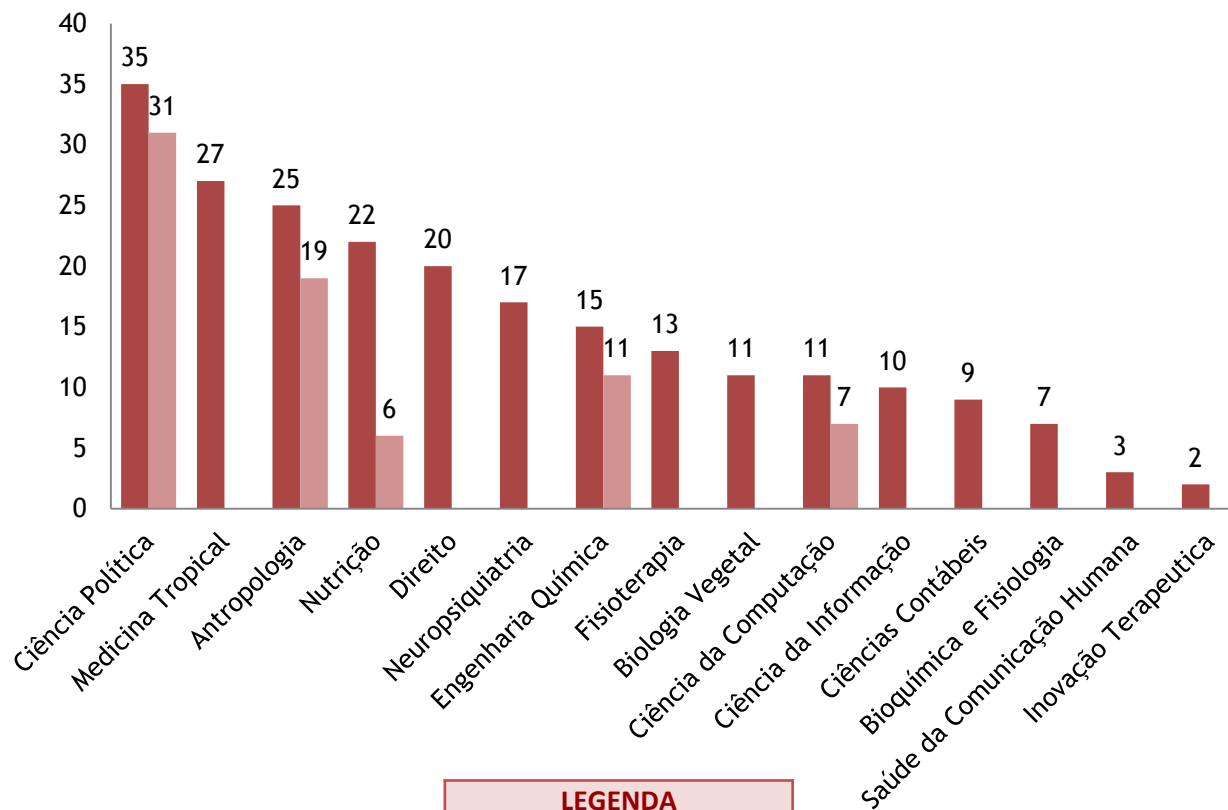

506 - Bolsas de estudos

Total de candidaturas	Candidaturas validadas	Candidaturas pré-selecionadas	Estudantes selecionados
4.166	3.048	1.999	431

POR PAÍSES

Nº de países que se candidataram	29
Nº de países selecionados	20

PROPEAQ
PRÓ-REITORIA PARA ASSUNTOS
DE PESQUISA E PÓS-GRADUAÇÃO

50
ANOS

UNIVERSIDADE
FEDERAL
DE PERNAMBUCO

CANDIDATURAS DADOS GERAIS - BRASIL

CANDIDATURAS DADOS GERAIS - BRASIL

CANDIDATOS POR GÊNERO

CANDIDATURAS DADOS GERAIS - BRASIL

CANDIDATOS POR REGIÃO

■ Centro-Oeste ■ Nordeste ■ Norte ■ Sudeste ■ Sul

CANDIDATURAS

DADOS GERAIS - UFPE

1º Ciência Política
2º Ciência Política
3º Medicina Tropical
4º Antropologia
5º Nutrição
6º Direito
7º Antropologia
8º Neuropsiquiatria
9º Engenharia Química
10º Fisioterapia
11º Biologia Vegetal
12º Ciência da Computação
13º Engenharia Química
14º Ciência da Informação
15º Ciências Contábeis
16º Bioquímica e Fisiologia
17º Ciência da Computação
18º Nutrição
19º Saúde da Comunicação Humana
20º Inovação Terapeutica

CANDIDATURAS

DADOS GERAIS - UFPE

BOLSAS DE ESTUDO OFERTADAS PELAS UNIVERSIDADES BRASILEIRAS À PAEC OEA-GCUB:

37 - Bolsas de estudos

Total de candidaturas	Candidaturas validadas	Candidaturas pré-selecionadas	Estudantes selecionados
301	148	111	37