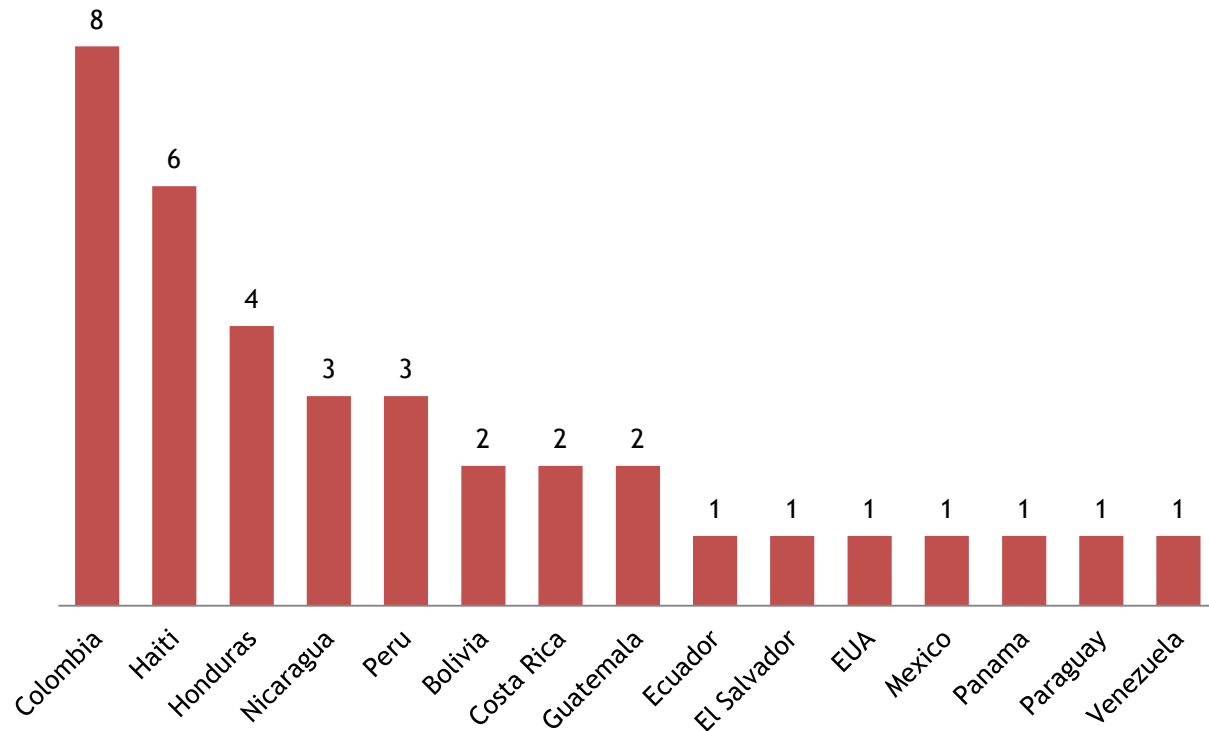

CANDIDATURAS

DADOS GERAIS - UFPE

BOLSAS DE ESTUDO OFERTADAS PELAS UNIVERSIDADES BRASILEIRAS À PAEC OEA-GCUB:

37 - Bolsas de estudos

Total de candidaturas	Candidaturas validadas	Candidaturas pré-selecionadas	Estudantes selecionados
301	148	111	37

POR PAÍSES

Nº de países que se candidataram	Nº de países selecionados
19	16

CANDIDATURAS

DADOS GERAIS - PPGs / País

N	Contagem por PGG		
	PPG	Curso	Total
1º	Ciência Política	ME	35
2º	Ciência Política	DO	31
3º	Medicina Tropical	ME	27
4º	Antropologia	ME	25
5º	Nutrição	ME	22
6º	Direito	ME	20
7º	Antropologia	DO	19
8º	Neuropsiquiatria	ME	17
9º	Engenharia Química	ME	15
10º	Fisioterapia	ME	13
11º	Biologia Vegetal	ME	11
12º	Ciência da Computação	ME	11
13º	Engenharia Química	DO	11
14º	Ciência da Informação	ME	10
15º	Ciências Contábeis	ME	9
16º	Bioquímica e Fisiologia	ME	7
17º	Ciência da Computação	DO	7
18º	Nutrição	DO	6
19º	Saúde da Comunicação Humana	ME	3
20º	Inovação Terapeutica	ME	2

N	Contagem por País	
	País	Total
1º	Colombia	125
2º	Haiti	33
3º	Peru	25
4º	Honduras	20
5º	Venezuela	19
6º	Mexico	12
7º	Ecuador	10
8º	Dominican Republic	10
9º	Bolivia	10
10º	Nicaragua	7
11º	Chile	7
12º	Costa Rica	6
13º	Argentina	5
14º	Panama	3
15º	Guatemala	3
16º	Uruguay	2
17º	El Salvador	2
18º	United States of America	1
19º	Paraguay	1

N	por Faixa Etária	
1º	25 ~ 30	156
2º	31 ~ 36	67
3º	19 ~ 24	49
4º	37 ou +	29

N	por SEXO	
1º	Female	151
2º	Male	150

TOTAIS		
Países		19
Candidatos		301
Bolsas		37
PPGs		15

SELEÇÃO FINAL

PAÍS	
1º Colombia	8
2º Haiti	6
3º Honduras	4
4º Nicaragua	3
5º Peru	3
6º Bolívia	2
7º Costa Rica	2
8º Guatemala	2
9º Ecuador	1
10º El Salvador	1
11º EUA	1
12º Mexico	1
13º Panama	1
14º Paraguay	1
15º Venezuela	1
16º Argentina	1