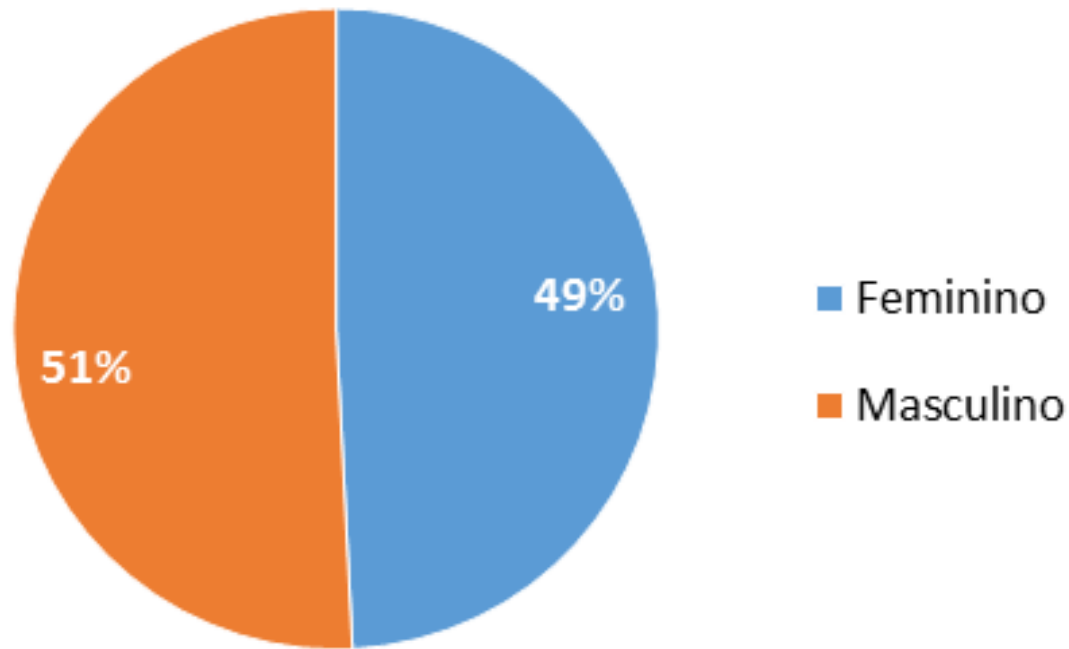

506 - Bolsas de estudos

Total de candidaturas	Candidaturas validadas	Candidaturas pré-selecionadas	Estudantes selecionados
4.166	3.048	1.999	431

POR PAÍSES

Nº de países que se candidataram	29
Nº de países selecionados	20

PROPEAQ
PRÓ-REITORIA PARA ASSUNTOS
DE PESQUISA E PÓS-GRADUAÇÃO

50
ANOS

UNIVERSIDADE
FEDERAL
DE PERNAMBUCO

CANDIDATURAS DADOS GERAIS - BRASIL

CANDIDATURAS DADOS GERAIS - BRASIL

CANDIDATOS POR GÊNERO

CANDIDATURAS DADOS GERAIS - BRASIL