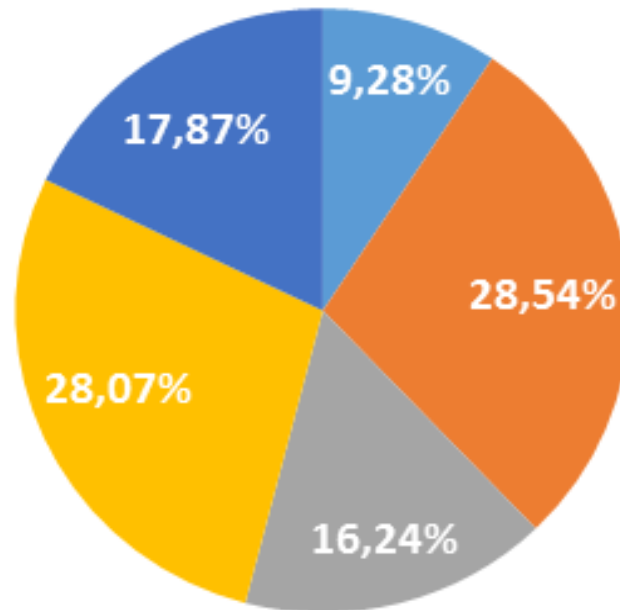

506 - Bolsas de estudos

Total de candidaturas	Candidaturas validadas	Candidaturas pré-selecionadas	Estudantes selecionados
4.166	3.048	1.999	431

POR PAÍSES

Nº de países que se candidataram	29
Nº de países selecionados	20

PROPEAQ
PRÓ-REITORIA PARA ASSUNTOS
DE PESQUISA E PÓS-GRADUAÇÃO

50
ANOS

UNIVERSIDADE
FEDERAL
DE PERNAMBUCO

CANDIDATURAS DADOS GERAIS - BRASIL

CANDIDATURAS DADOS GERAIS - BRASIL

CANDIDATOS POR GÊNERO

CANDIDATURAS DADOS GERAIS - BRASIL

CANDIDATOS POR REGIÃO

■ Centro-Oeste ■ Nordeste ■ Norte ■ Sudeste ■ Sul

CANDIDATURAS

DADOS GERAIS - UFPE

1º Ciência Política
2º Ciência Política
3º Medicina Tropical
4º Antropologia
5º Nutrição
6º Direito
7º Antropologia
8º Neuropsiquiatria
9º Engenharia Química
10º Fisioterapia
11º Biologia Vegetal
12º Ciência da Computação
13º Engenharia Química
14º Ciência da Informação
15º Ciências Contábeis
16º Bioquímica e Fisiologia
17º Ciência da Computação
18º Nutrição
19º Saúde da Comunicação Humana
20º Inovação Terapeutica