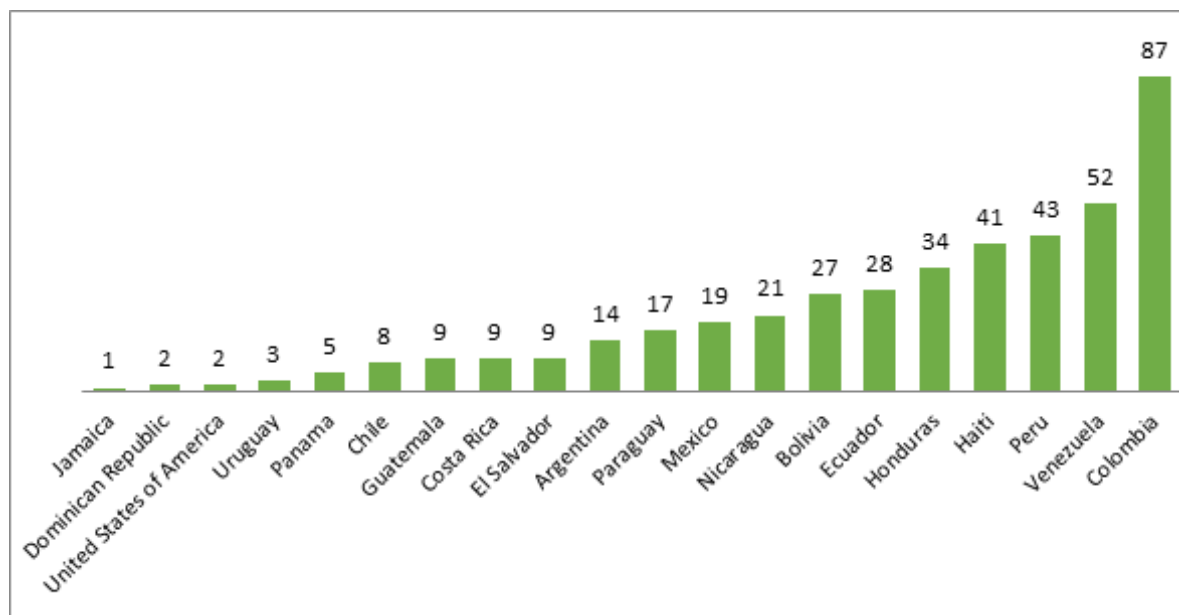

CANDIDATURAS

DADOS GERAIS - BRASIL

BOLSAS DE ESTUDO OFERTADAS PELAS UNIVERSIDADES BRASILEIRAS À PAEC OEA-GCUB:

538 bolsas: 378 de Mestrado e 160 de Doutorado

Total de candidaturas	Candidaturas validadas	Candidaturas pré-selecionadas
3.975	2.219	1.999

POR PAÍSES

**Nº de países
que se
candidataram**

29

50
ANOS