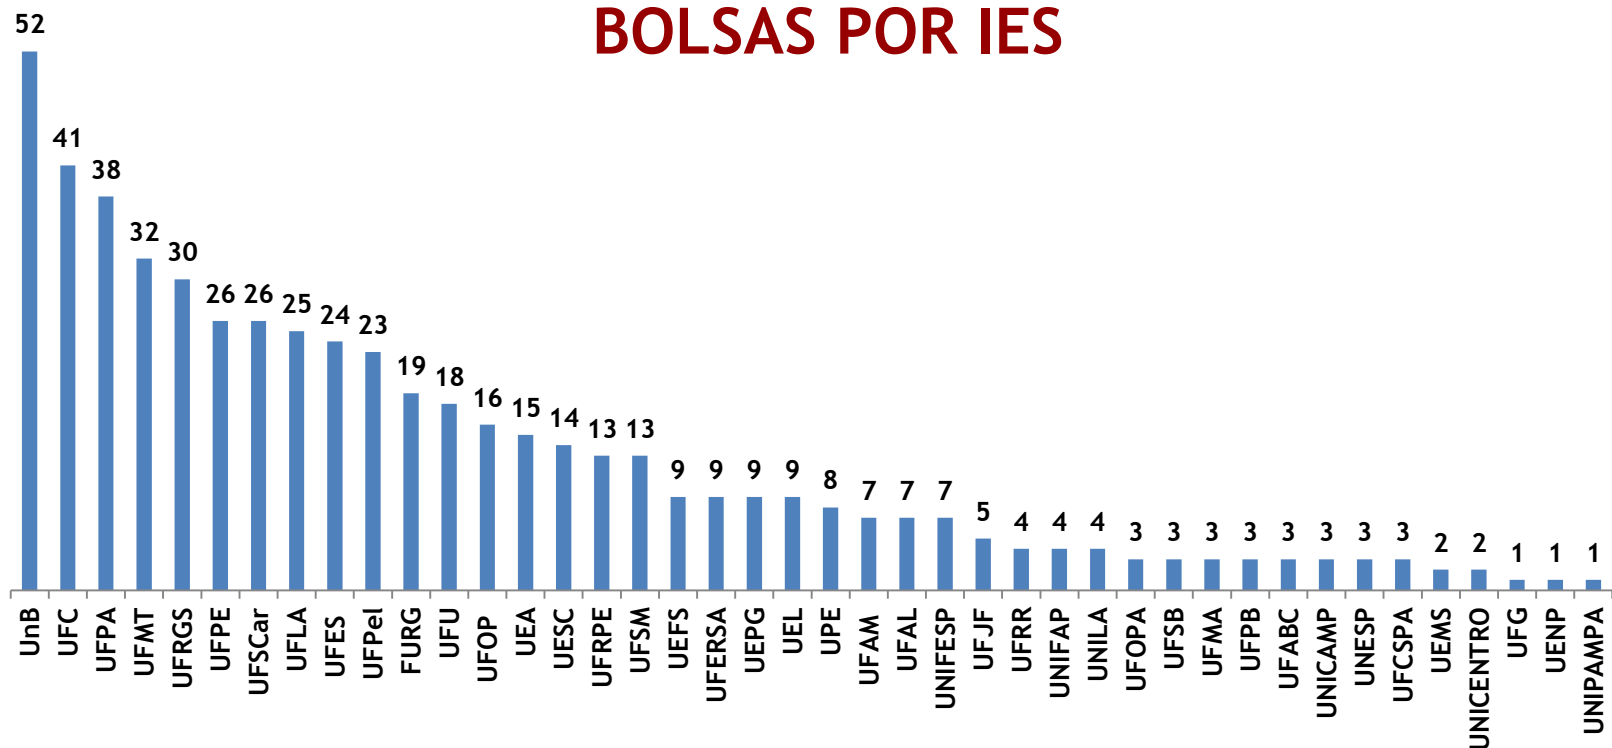

BOLSAS DE ESTUDO OFERTADAS PELAS UNIVERSIDADES BRASILEIRAS À PAEC OEA-GCUB:

538 bolsas: 378 de Mestrado e 160 de Doutorado

Total de candidaturas	Candidaturas validadas	Candidaturas pré-selecionadas
3.975	2.219	1.999

POR PAÍSES

**Nº de países
que se
candidataram**

29

PROPEAQ
PRÓ-REITORIA PARA ASSUNTOS
DE PESQUISA E PÓS-GRADUAÇÃO

50
ANOS

CANDIDATURAS DADOS GERAIS - BRASIL

BOLSAS POR IES

CANDIDATURAS DADOS GERAIS - BRASIL