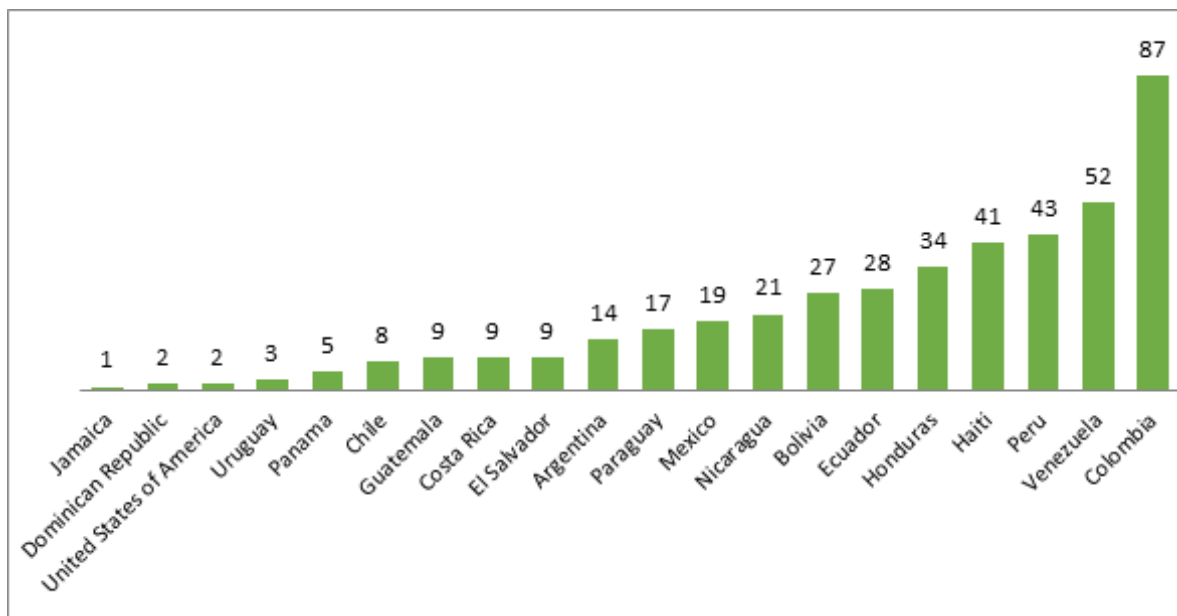

CANDIDATURAS

DADOS GERAIS - BRASIL

BOLSAS DE ESTUDO OFERTADAS PELAS UNIVERSIDADES BRASILEIRAS À PAEC OEA-GCUB:

506 - Bolsas de estudos

Total de candidaturas	Candidaturas validadas	Candidaturas pré-selecionadas	Estudantes selecionados
4.166	3.048	1.999	431

POR PAÍSES

Nº de países que se candidataram	29
Nº de países selecionados	20

50
ANOS

UNIVERSIDADE
FEDERAL
DE PERNAMBUCO